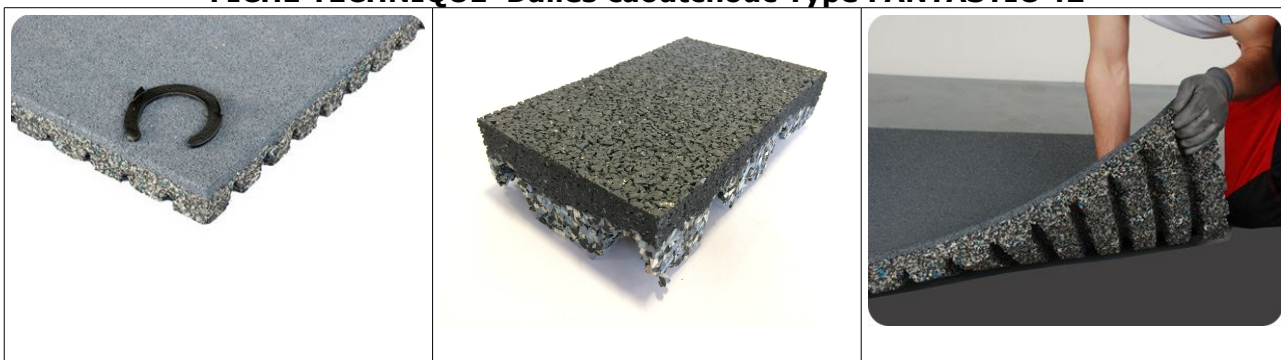

info@floor4horses.be
info@decortout.be

FICHE TECHNIQUE Dalles caoutchouc Type FANTASTIC 42

soft surface

for horses up to 750 kg

Lieux d'utilisation: paddock, stall, roundpen, Douche, solarium

Avantages: jusqu'à 80% de moins de condition nécessaire, perméable à l'eau, antidérapant, risque de blessure minimisé, réduction du bruit, doux aux joints, pour les chevaux jusqu'à 700 kg

Couleur standard gris

Couleur spéciale redbrown, black-mixcoloured, green, blue

Conception de surface sans design, avec chanfrein

Sous-plancher "Feet-Structure", similaire à la conception d'un carton à oeufs

-Perméable d'eau Oui.

L'urine et l'eau peuvent être dans le tapis.

Exigences Sous-sols liés (par exemple, asphalte, ciment, ...), pente de min. 3%, toute sorte de drainage

Les tapis sont installés dans les tapis. Les tapis peuvent être coupés avec un couteau à main ou mieux avec une scie à fret. En raison de la modification possible de la dimension (en raison de la variation de la température et de l'humidité).

Matériau: Granulés en caoutchouc lié au polyuréthane

Tolérances d'épaisseur: +/- 2 mm,

Tolérances en mesure: +/- 2%. Les caoutchoucs se dilatent et se rétrécissent avec des changements de température et d'humidité.