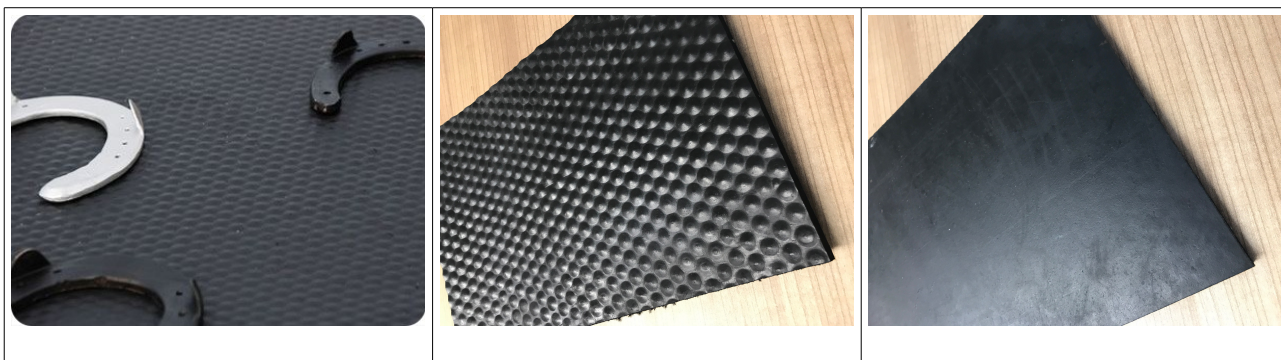

info@floor4horses.be

info@decortout.be

FICHE TECHNIQUE STRONG LONG

Longueur de coupe pouvant être marquée (largeur fixée à 200 cm)

Capacité de charge mécanique élevée

Doux aux articulations

Robuste et durable

Lieux d'utilisation: trottoirs, protection murale, passages de stalle, stall en tant que tapis unique sans joints

Avantages: longueur de coupe disponible, antidérapante, risque de blessure minimisé, réduction de bruit, Doux aux joints, moins de condition nécessaire, facile à installer

Dimension

2mètresx 25mètres

ou: **3mètresx2mètres**

ou: **8mètresx1,50mètres**

Épaisseur 8 mm

Poids 11 kg / m²

Dessous plat

Dessus pastillé anti dérapant